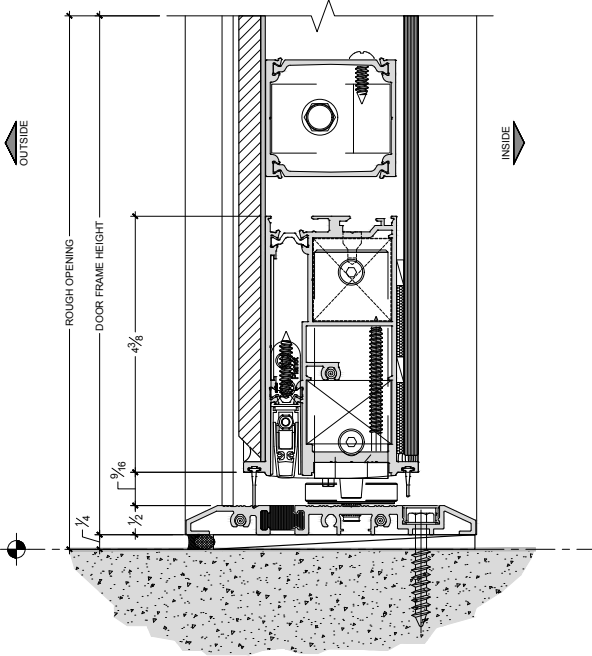

## M|R Walls + SSG

1 SECTION DETAIL - ES-PSD5030T - SILL OPTION 1  
SCALE: 6" - 0" = 1' - 0"