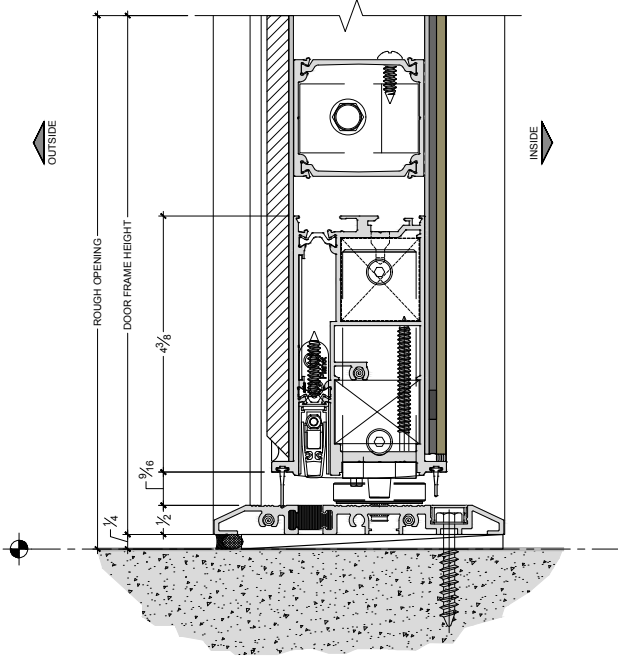

M|R Walls + ESKIN

2 SECTION DETAIL - ES-PSD5030T - SILL OPTION 2
SCALE: 6" - 0" = 1' - 0"